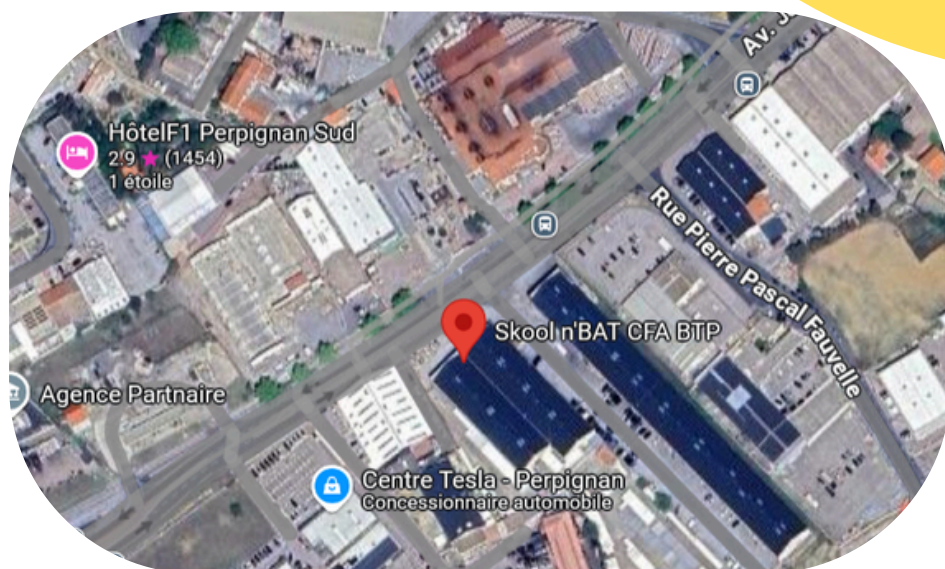

CASTEL CAMPUS

La formation pour les pros par des pros

SKOOL n'job

SKOOL N'JOB

1905 AVENUE JULIEN PANCHOT

66000 PERPIGNAN

Plan d'accès

VOUS RENDRE CHEZ SKOOL N'JOB

Depuis la Gare de Perpignan

+/- 10 MIN

Depuis l'Aéroport Perpignan Rivesaltes

+/- 12 MIN

**DEPUIS TOUTES LES DESTINATIONS EN VOITURE
DEPUIS L'A9 SORTIE A 41**